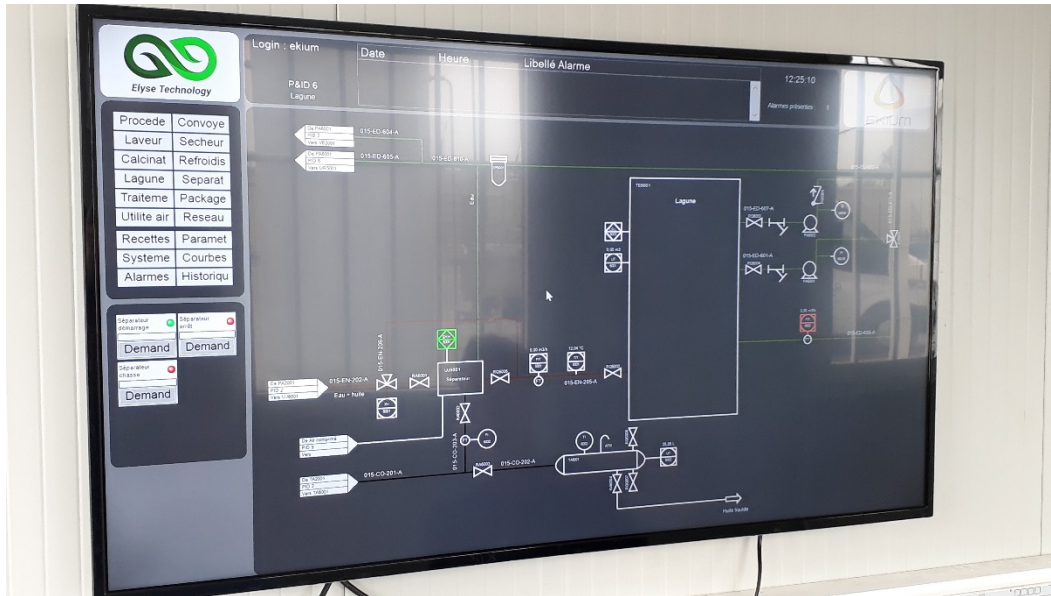

- Nos voisins de site, disponibles pour nous aider,

A toutes ces personnes, nous leur disons « MERCI »

Avec une semaine de décalage, ce jour 24 mars 2020, nous avons « allumé » l'écran de la salle de conduite et débuté, la séquence de tests.